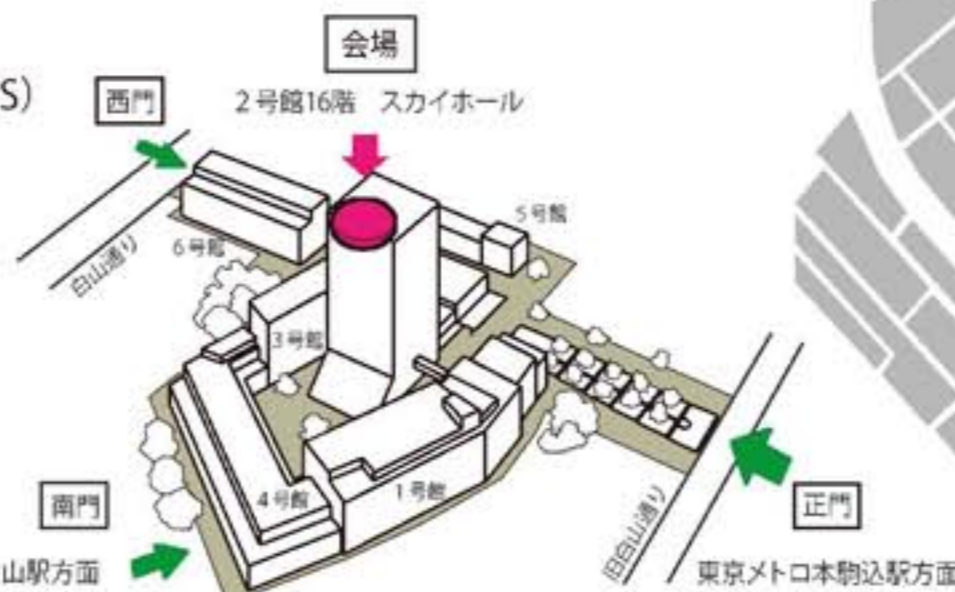

Toyo University
125th
Anniversary

2011 国際森林年